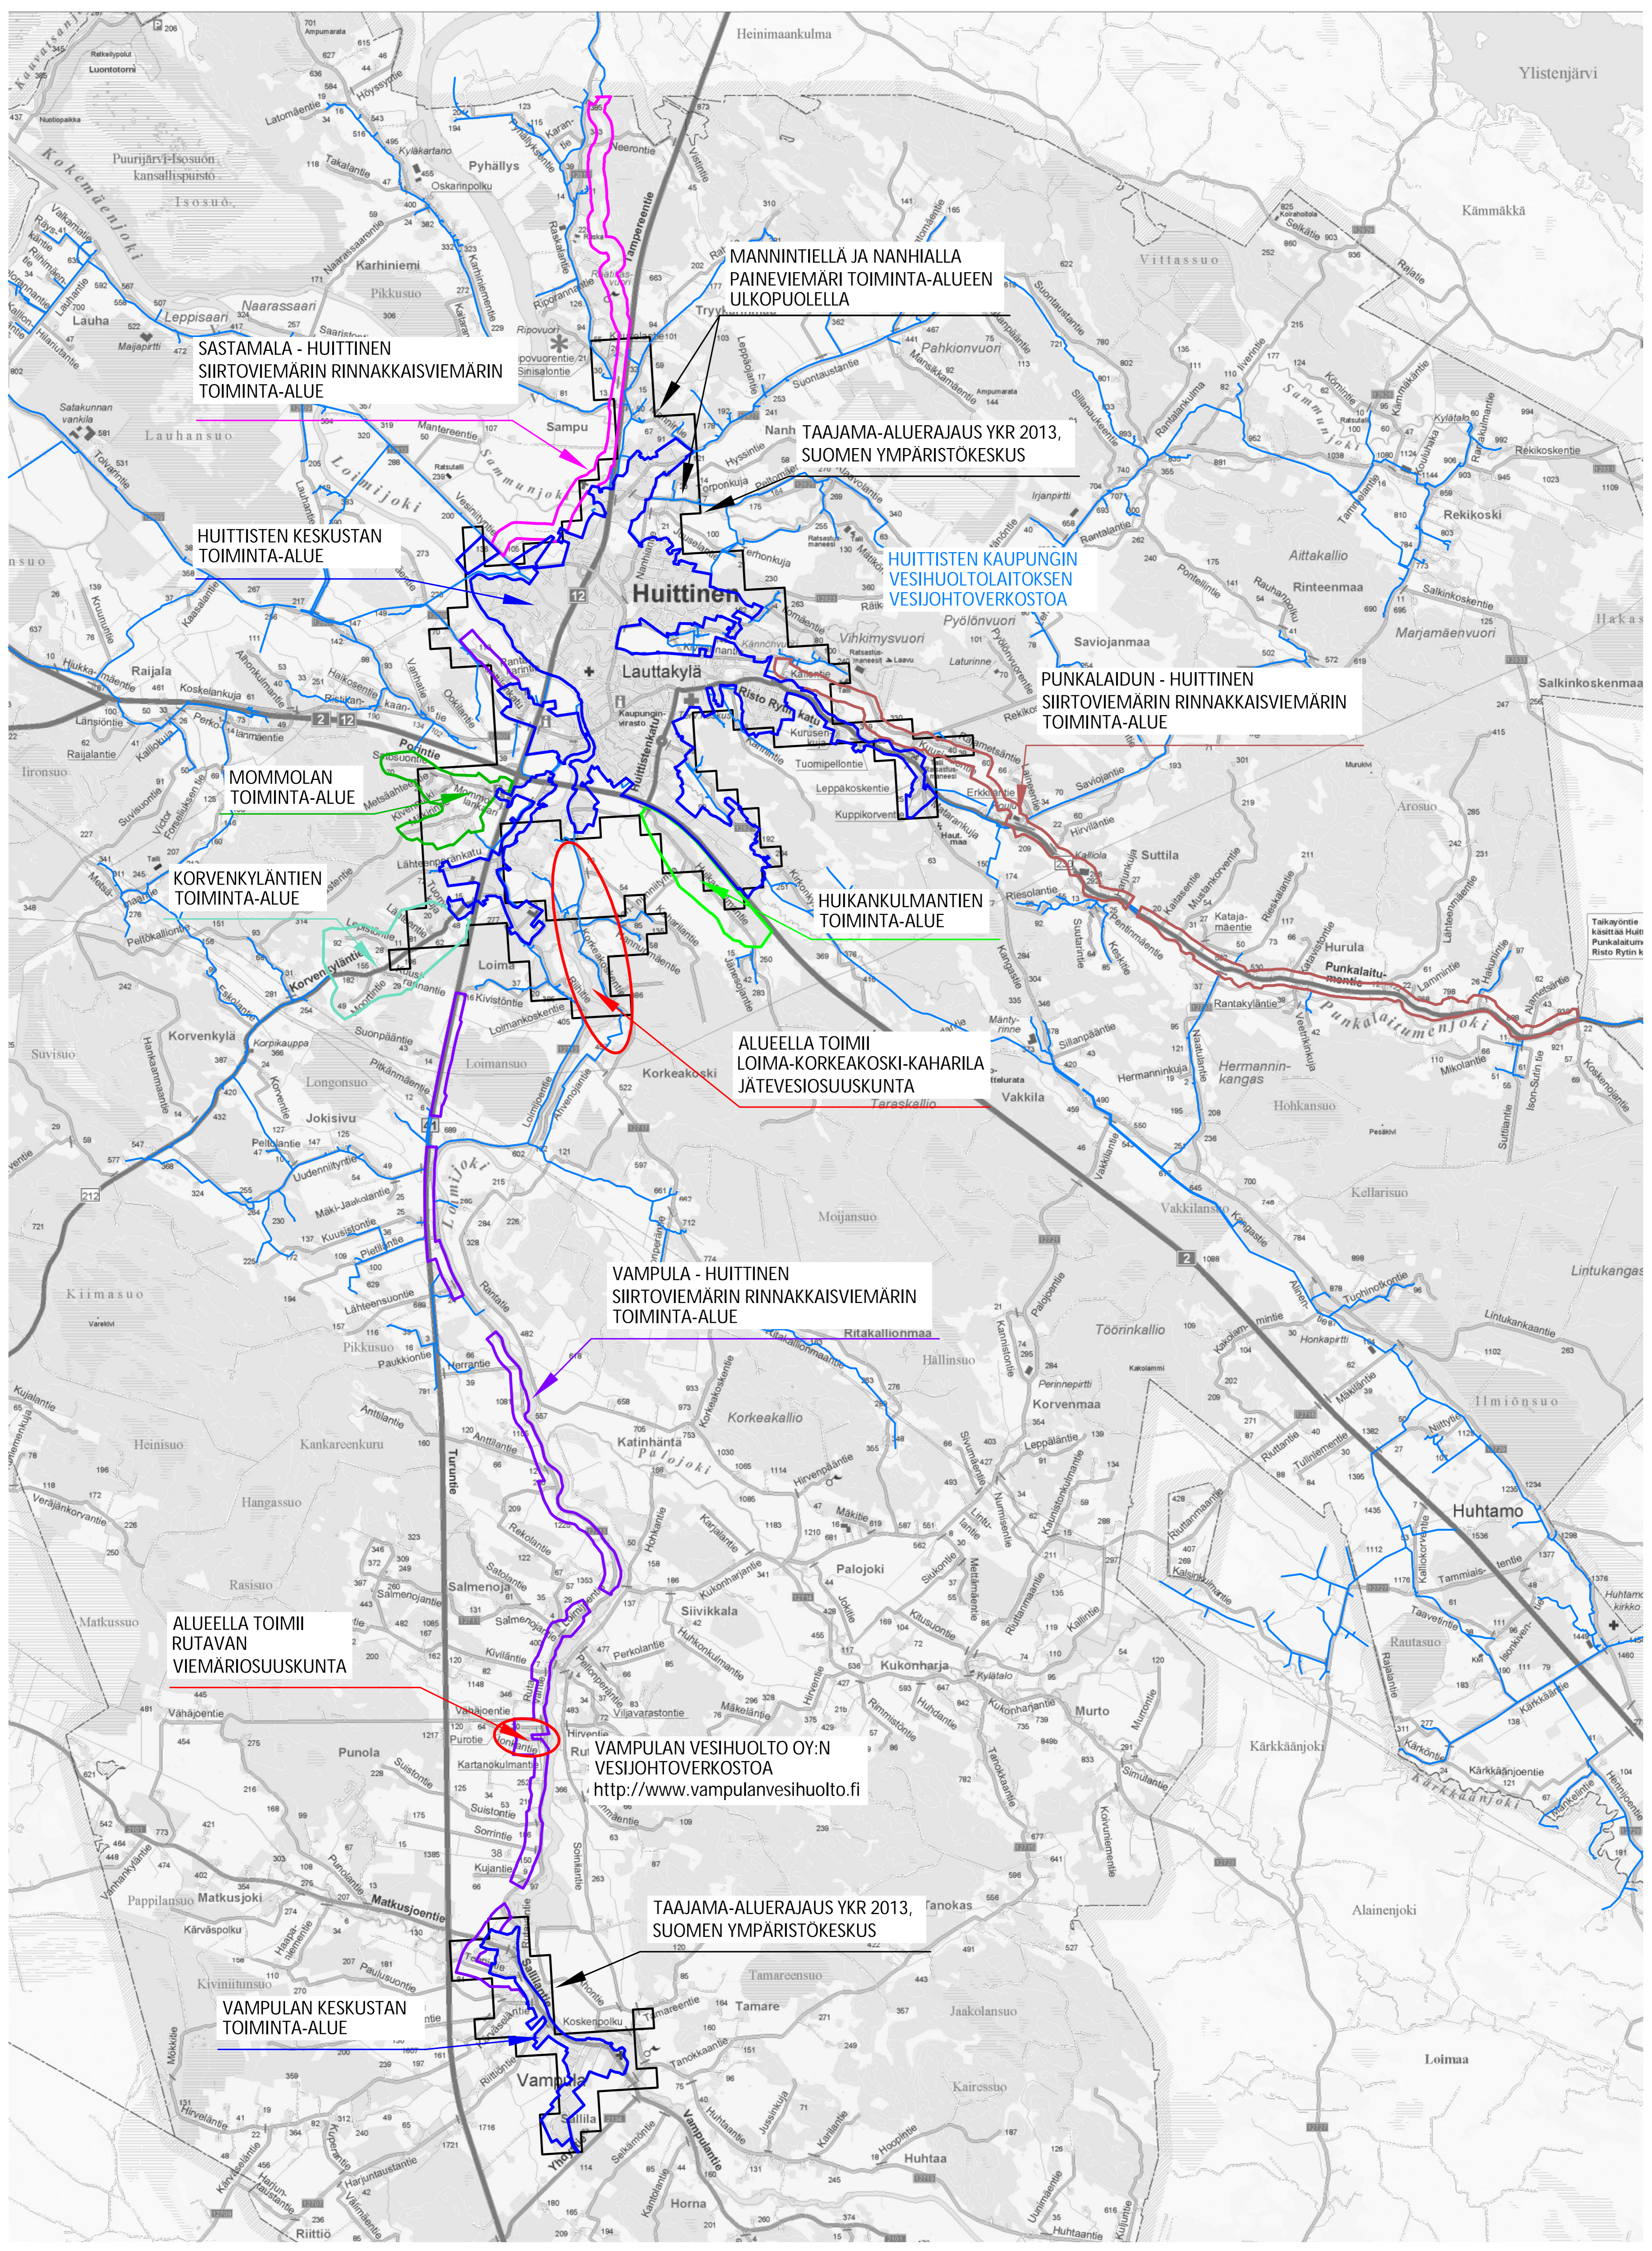

HUITTISTEN KAUPUNGIN VIEMÄRLAITOKSEN TOIMINTA-ALUEET JA VESIJOHTOVERKKKO. Viemärointiin liittyminen mahdollista myös toiminta-alueiden läheisyydessä

MANNINTIELLÄ JA NANHIALLA
PAINEVIEMÄRI TOIMINTA-ALUEEN
ULKOPUOLELLA

SASTAMALA - HUITTINEN
SIIRTOVIEMÄRIN RINNAKKAISVIEMÄRIN
TOIMINTA-ALUE

TAAJAMA-ALUERAJAUUS YKR 2013,
SUOMEN YMPÄRISTÖKESKUS

HUITTISTEN KESKUSTAN
TOIMINTA-ALUE

HUITTISTEN KAUPUNGIN
VESIHUOLTOLAITOKSEN
VESIJOHTOVERKOSTO

PUNKALAUDUN - HUITTINEN
SIIRTOVIEMÄRIN RINNAKKAISVIEMÄRIN
TOIMINTA-ALUE

MOMMOLAN
TOIMINTA-ALUE

KORVENKYLÄNTIEN
TOIMINTA-ALUE

HUIJANKULMANTIEN
TOIMINTA-ALUE

ALUEELLA TOIMII
LOIMA-KORKEAKOSKI-KAHARILA
JÄTEVESIOSUUSKUNTA

VAMPULA - HUITTINEN
SIIRTOVIEMÄRIN RINNAKKAISVIEMÄRIN
TOIMINTA-ALUE

ALUEELLA TOIMII
RUTAVAN
VIEMÄRIOSUUSKUNTA

VAMPULAN VESIHOITO OY:N
VESIJOHTOVERKOSTO
<http://www.vampulanvesihoito.fi>

TAAJAMA-ALUERAJAUUS YKR 2013,
SUOMEN YMPÄRISTÖKESKUS