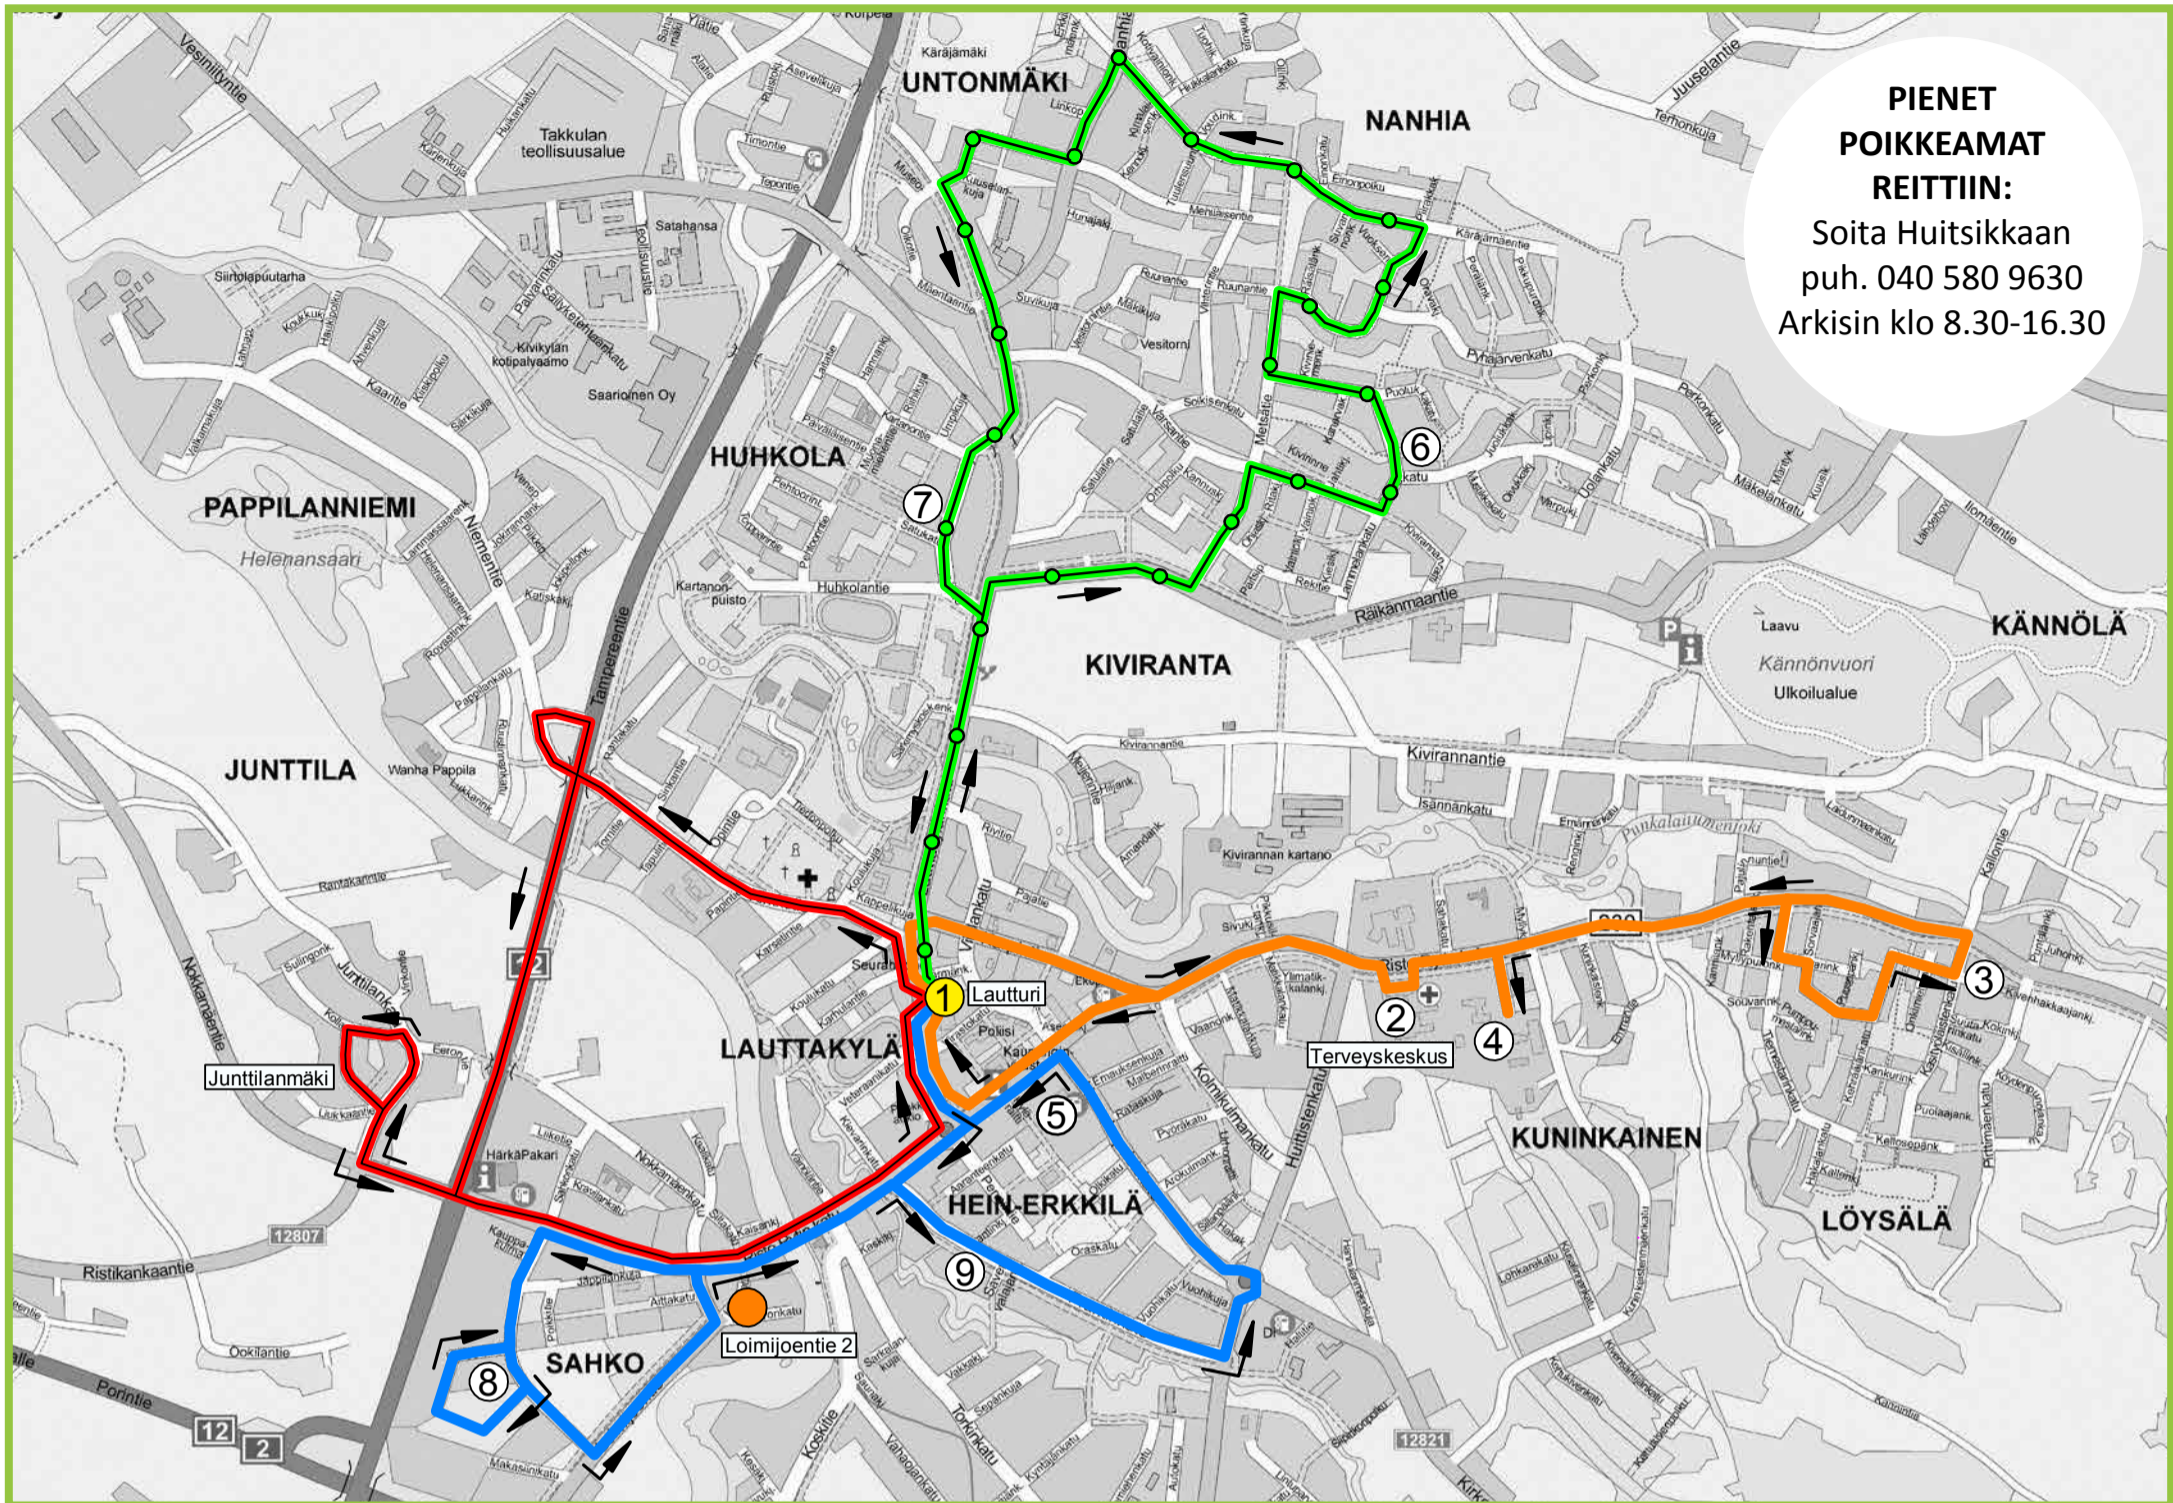

HUITSIKKA

HYPPÄÄ PAIKALLISBUSSI HUITSIKAN KYTYIIN
MAANANTAISTA PERJANTAIHIN!

**PIENET
POIKKEAMAT
REITTIIN:**
Soita Huitsikkaan
puh. 040 580 9630
Arkisin klo 8.30-16.30

KLO	KIERROS 1	KLO	KIERROS 2	KLO	KIERROS 3	KLO	KIERROS 4	KLO	KIERROS 5
8.45	1. Lautturi Lauttakylänkatu	10.45	1. Lautturi Lauttakylänkatu	12.45	1. Lautturi Lauttakylänkatu	14.45	1. Lautturi Lauttakylänkatu	15.45	1. Lautturi Lauttakylänkatu
8.47	2. Terveyskeskus	10.47	2. Terveyskeskus	12.47	2. Terveyskeskus	14.47	2. Terveyskeskus	15.47	2. Terveyskeskus
8.50	3. Löysälä Käsityöläisenkatu	10.50	3. Löysälä Käsityöläisenkatu	12.50	3. Löysälä Käsityöläisenkatu	14.50	3. Löysälä Käsityöläisenkatu	15.50	3. Löysälä Käsityöläisenkatu
8.54	4. Kuninkainen palvelukeskus	10.54	4. Kuninkainen palvelukeskus	12.54	4. Kuninkainen palvelukeskus	14.54	4. Kuninkainen palvelukeskus	15.54	4. Kuninkainen palvelukeskus
8.57	5. S-Market piha	10.57	5. S-Market piha	12.57	5. S-Market piha	14.57	5. S-Market piha	15.57	5. S-Market piha
9.00	1. Lautturi Lauttakylänkatu	11.00	1. Lautturi Lauttakylänkatu	13.00	1. Lautturi Lauttakylänkatu	15.00	1. Lautturi Lauttakylänkatu	16.00	1. Lautturi Lauttakylänkatu
9.05	6. Marjamäenkatu 1-3	11.05	6. Marjamäenkatu 1-3	13.05	6. Marjamäenkatu 1-3	15.05	6. Marjamäenkatu 1-3	16.05	6. Marjamäenkatu 1-3
9.15	7. Huhkola K-Market	11.15	7. Huhkola K-Market	13.15	7. Huhkola K-Market	15.15	7. Huhkola K-Market	16.15	7. Huhkola K-Market
9.17	1. Lautturi Lauttakylänkatu	11.17	1. Lautturi Lauttakylänkatu	13.17	1. Lautturi Lauttakylänkatu	15.17	1. Lautturi Lauttakylänkatu	16.17	1. Lautturi Lauttakylänkatu
9.20	8. Sahko, Sahkonkatu Loimijoentie 2 (tarvittaessa)	11.20	8. Sahko, Sahkonkatu Loimijoentie 2 (tarvittaessa)	13.20	8. Sahko, Sahkonkatu Loimijoentie 2 (tarvittaessa)	15.20	8. Sahko, Sahkonkatu Loimijoentie 2 (tarvittaessa)	16.20	8. Sahko, Sahkonkatu Loimijoentie 2 (tarvittaessa)
9.23	9. Prantinkatu/ Savenvalajankatu	11.23	9. Prantinkatu/ Savenvalajankatu	13.23	9. Prantinkatu/ Savenvalajankatu	15.23	9. Prantinkatu/ Savenvalajankatu	16.23	9. Prantinkatu/ Savenvalajankatu
9.27	1. Lautturi Lauttakylänkatu	11.27	1. Lautturi Lauttakylänkatu	13.27	1. Lautturi Lauttakylänkatu	15.27	1. Lautturi Lauttakylänkatu	16.27	1. Lautturi Lauttakylänkatu
9.30	2. Terveyskeskus	11.30	2. Terveyskeskus	13.30	2. Terveyskeskus	15.30	2. Terveyskeskus	16.30	2. Terveyskeskus
9.35	1. Lautturi Lauttakylänkatu	11.35	1. Lautturi Lauttakylänkatu	13.35	1. Lautturi Lauttakylänkatu	15.35	1. Lautturi Lauttakylänkatu	16.35	1. Lautturi Lauttakylänkatu
9.40	10. Junttilanmäki Tiistai ja Torstai	11.40	10. Junttilanmäki Tiistai ja Torstai						

HINNASTO:
Kertalippu aikuinen 2€
Kertalippu eläkeläinen 1€
Kertalippu lapsi alle 16 v. 1€

VUOSILIPPU:
Sisältää 44 matkaa
Aikuiset 65€
Eläkeläiset ja lapset alle 16 v. 35€