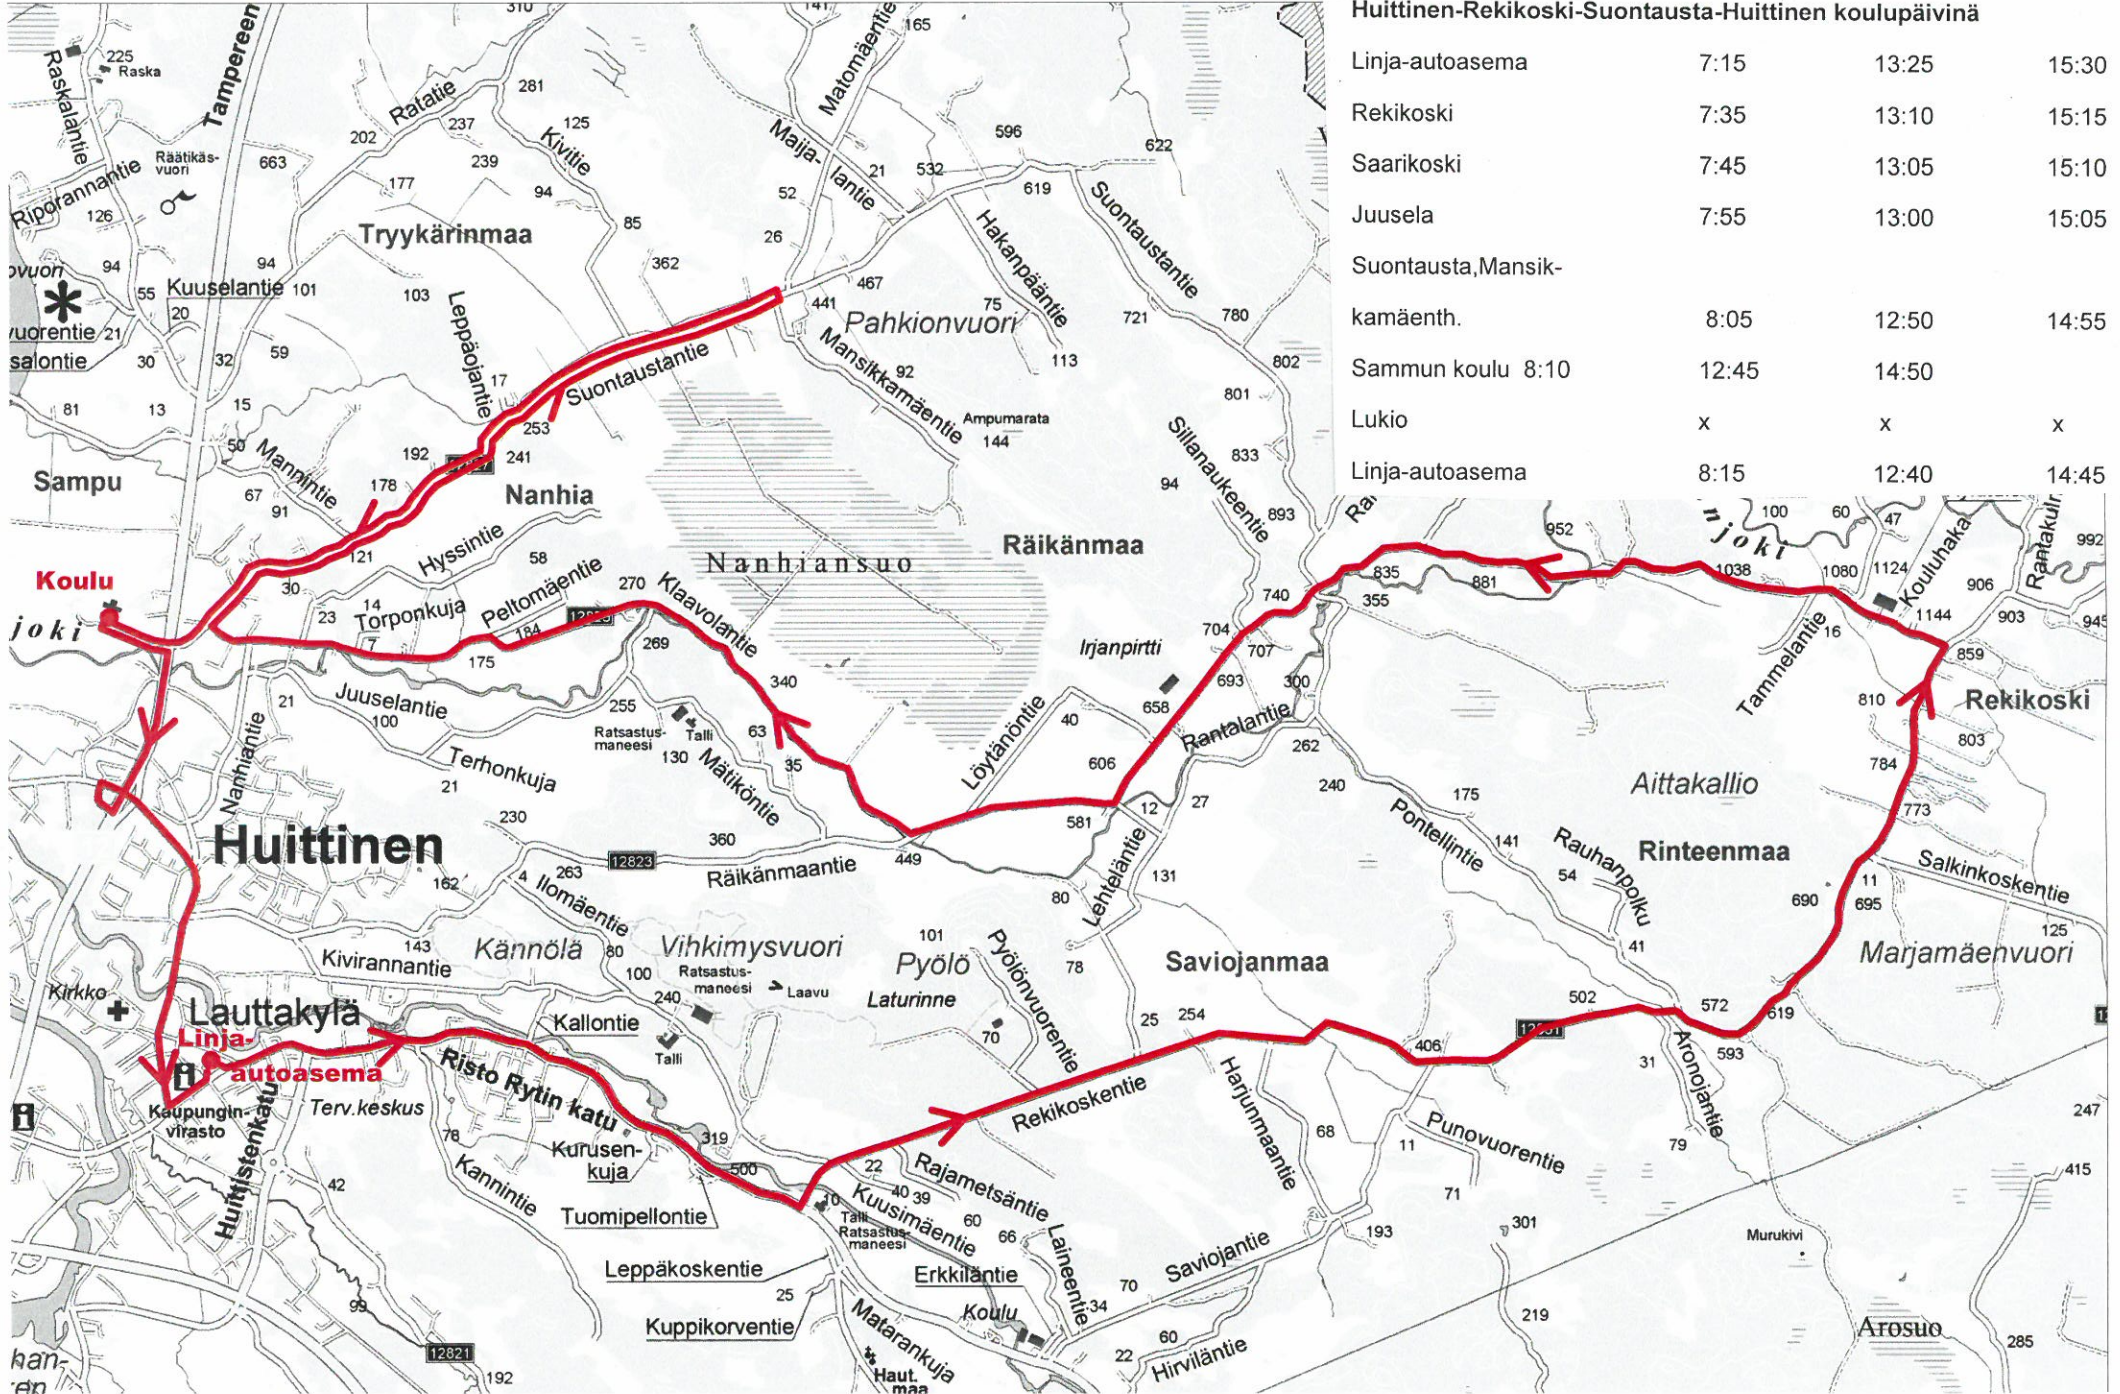

Huittinen - Rekikoski - Suontausta - Huittinen

Huittinen-Rekikoski-Suontausta-Huittinen koulupäivinä

Linja-autoasema	7:15	13:25	15:30
Rekikoski	7:35	13:10	15:15
Saarikoski	7:45	13:05	15:10
Juusela	7:55	13:00	15:05
Suontausta, Mansikkamäentie	8:05	12:50	14:55
Sammun koulu	8:10	12:45	14:50
Lukio	x	x	x
Linja-autoasema	8:15	12:40	14:45