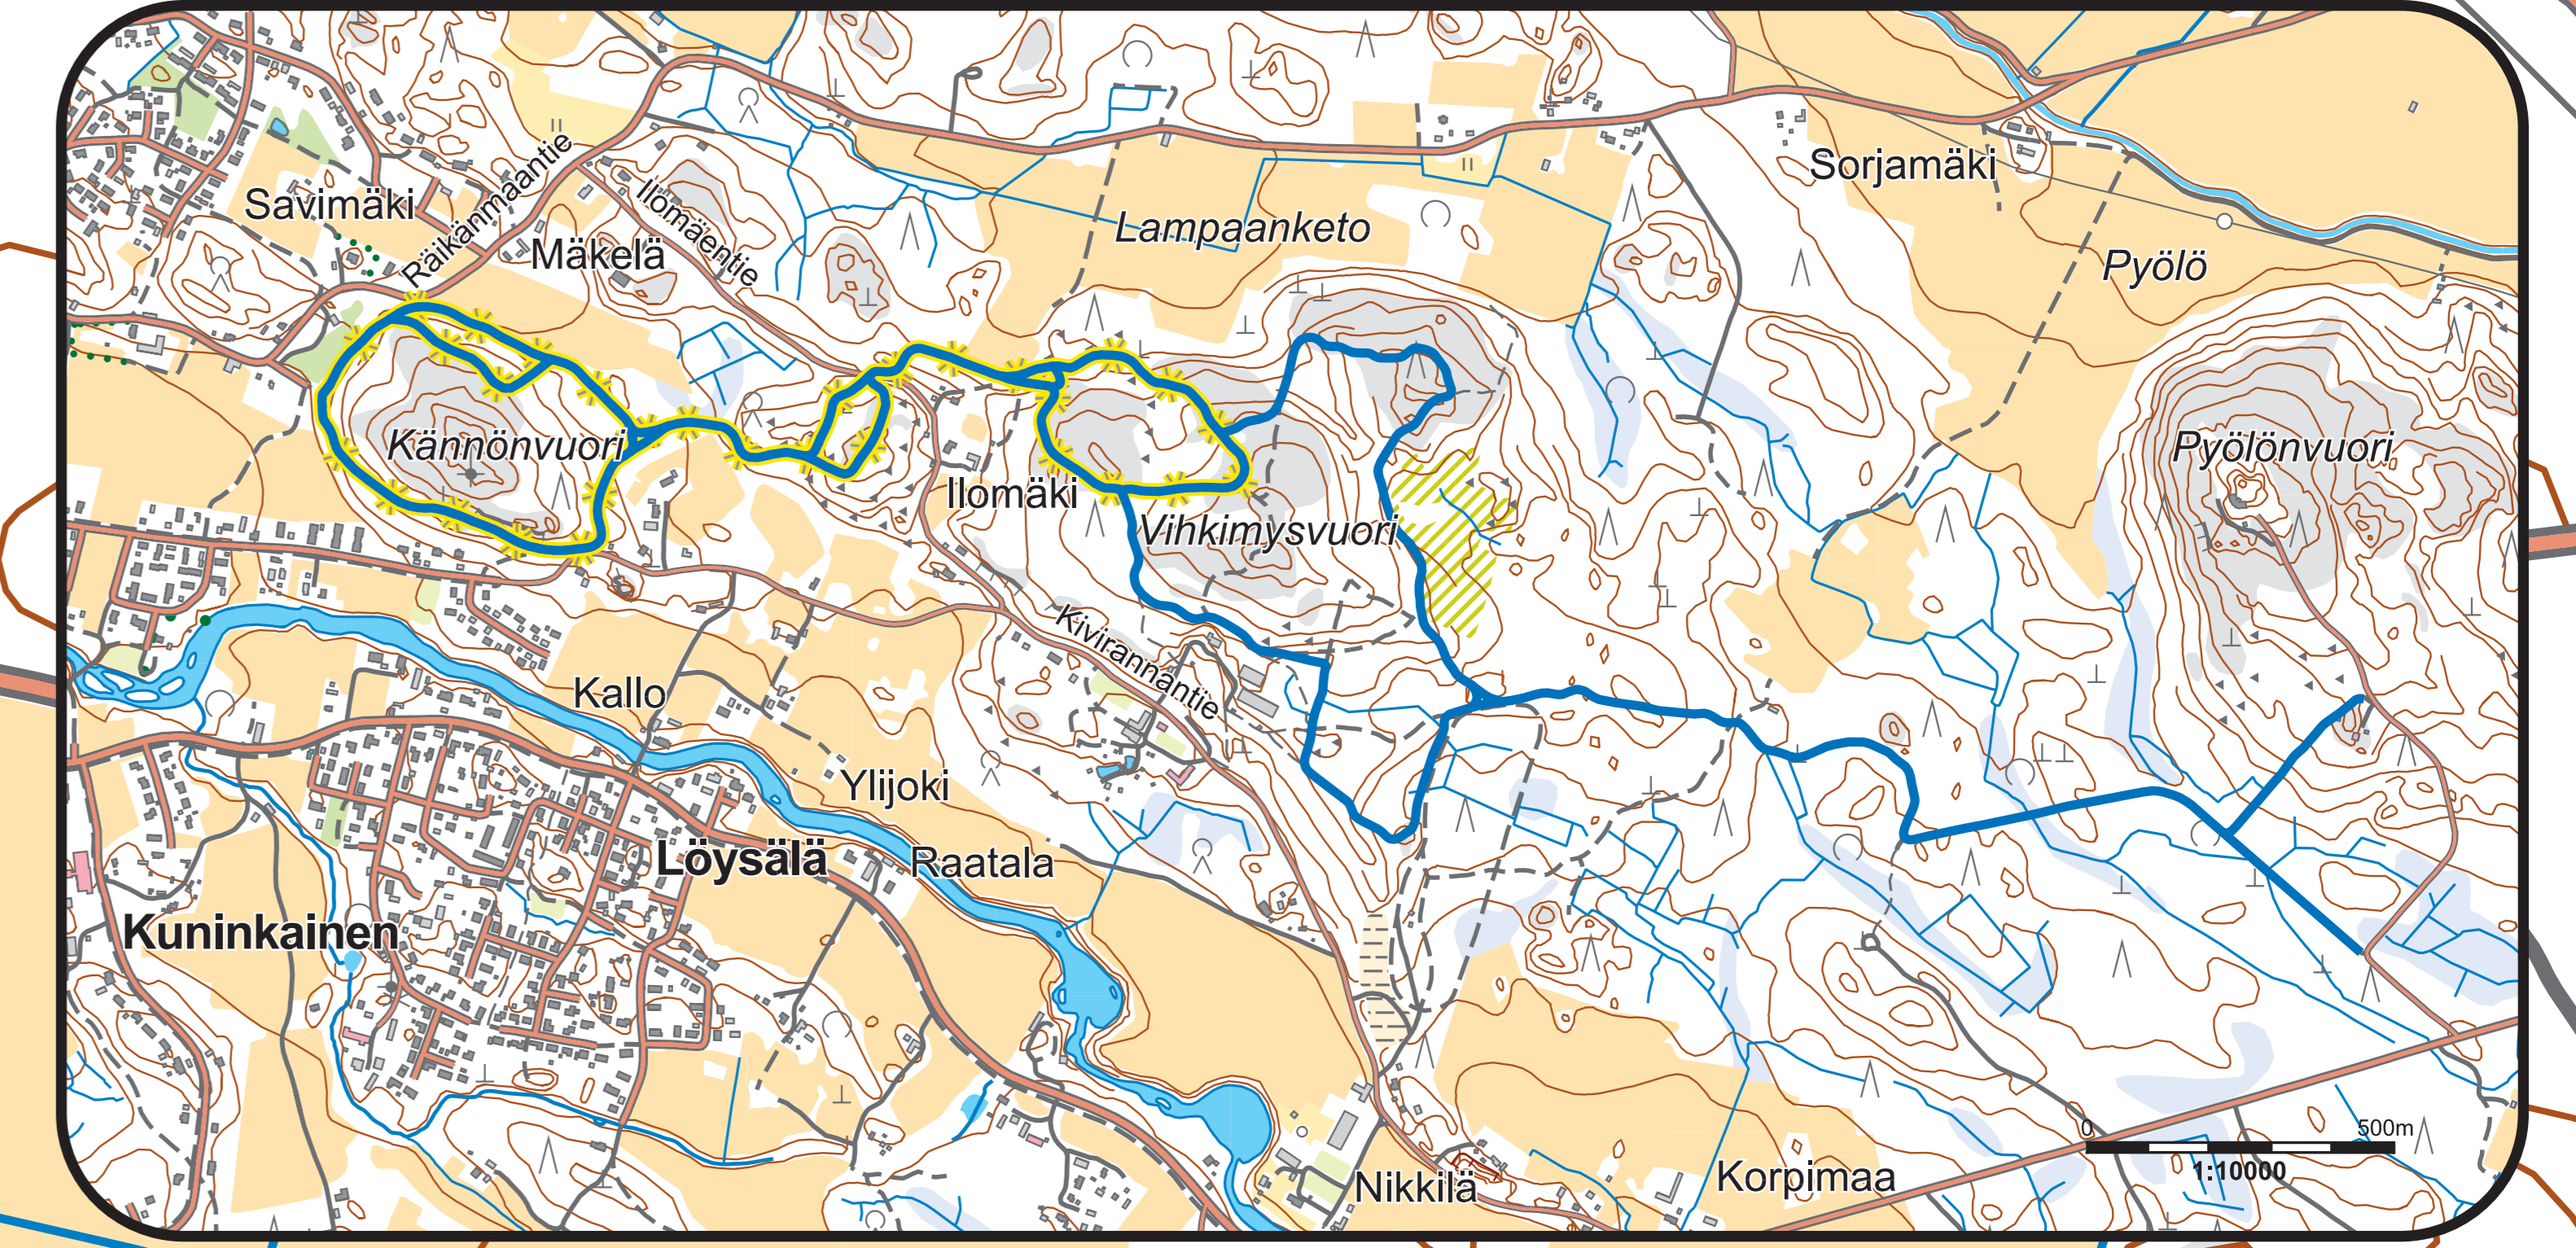

# Kännönvuoren ja Vihkimysvuoren Retkeily- ja ulkoilualue

-  Kuntoportaat
-  Laavu
-  Lähiliikuntapaikka
-  Opastaulu
-  Paikoitusalue
-  Pulkkamäki
-  WC
-  Paikannuspiste

-  0,3 km Reittiosuuksien välimatkat, kulkusuunta
-  Valaistu kuntorata
-  Kuntorata
-  Valaistu kuntorata 1,4 km
-  Valaistu kuntorata 3,0 km
-  Valaistu kuntorata 4,0 km
-  Kuntorata 5,5 km
-  Olet tässä

Reitistö on varustettu paikannuspistemerkeillä, jotka ovat maastossa olevissa opastauluissa ja paikannuspylväässä.

Kaikki reitit on merkitty maastoon maalimerkinnöillä

Reitistön kunnossapito:  
virka-aikana puh. 044 560 4355  
tai kaupungin keskus puh. 02 560 4111